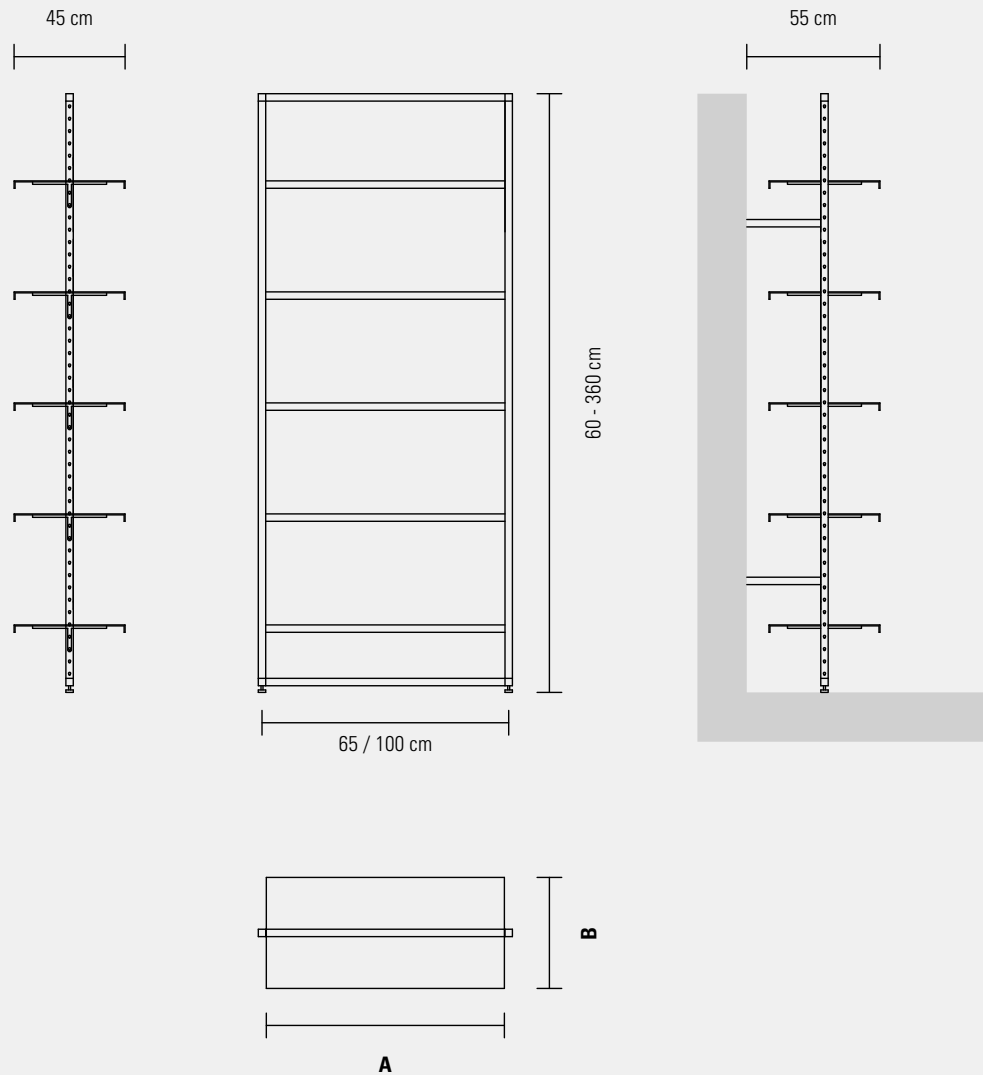

oneLED Retail **V**ertikal System

oneLED Retail **V** ist ein vertikales Tragsystem mit integrierter 24V Stromschiene. Das Tragsystem kann vor der Wand oder als Raumteiler installiert werden.

Die integrierte Stromschiene stellt allen oneLED Retail **V** Tablarer 24V via oneLED smartConnect zur Verfügung. Die Tablarer mit voll eingelassener LED-Beleuchtung können einfach eingelegt, in der Höhe alle 50 mm verstellt oder bei Nichtgebrauch herausgenommen werden.

Neben unseren Standardformen, -größen und -farben können wir jedes Tablar individuell nach Ihren Vorgaben fertigen.

FACTS

Vertikales Tragsystem

- Vertikales Tragsystem mit integrierter 24V Stromschiene
- Maximal 150 Watt LED Leistung pro Feld
- Höhe 60 - 360 cm
- Achsmaß 65 oder 100 cm

Tablar

- **4 mm** dünn
- Voll eingelassene LED-Module
- Maximale Belastbarkeit von **15 kg** pro Tablar
- Größe und Form **kundenspezifisch anpassbar**
- Standardfarben weiss, schwarz oder eloxiert silber

Standardgrößen:

	Breite (Maß A)	Tiefe (Maß B)	LED Modul
TablarV - S	61.5 cm	45.0 cm	1 x oneLED36
TablarV - M	96.5 cm	45.0 cm	1 x oneLED36