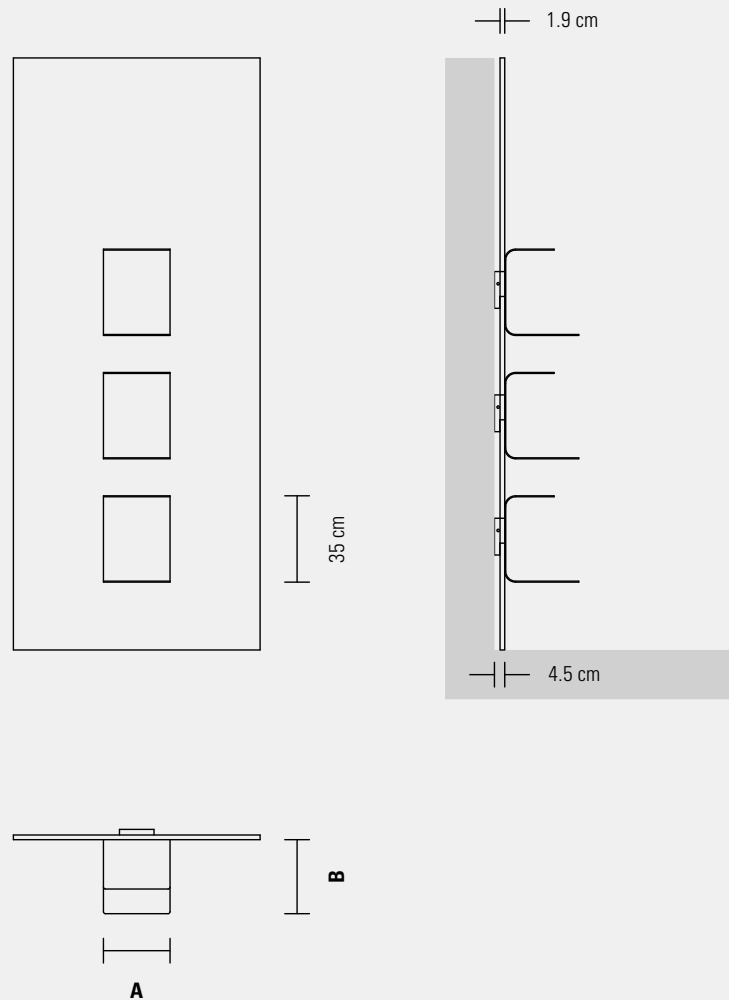

oneLED Retail **P**_{oint} System

oneLED Retail **P** ist ein Einzeltablar mit voll eingelassener LED-Beleuchtung. Das Tablar wird in eine Wandaussparung eingehängt.

Neben unseren Standardformen, -größen und -farben können wir jedes Tablar individuell nach Ihren Vorgaben fertigen.

FACTS

Tragsystem (bauseits)

- Wandverkleidung (1.9 cm)
- Wandaussparung 15 x 15 cm

Tablar

- **4 mm** dünn
- Voll eingelassene LED-Module
- Maximale Belastbarkeit von **5 kg** pro Tablar
- Größe und Form **kundenspezifisch anpassbar**
- Standardfarben weiss, schwarz oder eloxiert silber

Standardgrößen:

	Breite (Maß A)	Tiefe (Maß B)	LED Modul
TablarP	27.0 cm	30.0 cm	1 x oneLED36